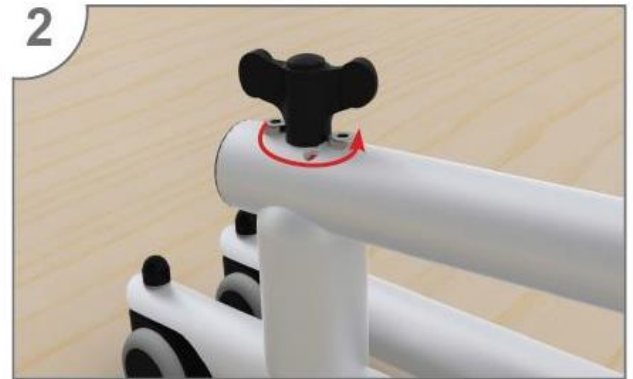

Nimi: FS-TeleLock QuickPack

Mudeli number: #17.1052

Juhendi ID: #00.535_G

Nimi: FS-TeleLock QuickPack

Mudeli number: #17.1052

Juhendi ID: #00.535_G

Tähelepanu!

Palun eemalde seade enne statiivi korrigeerimist!