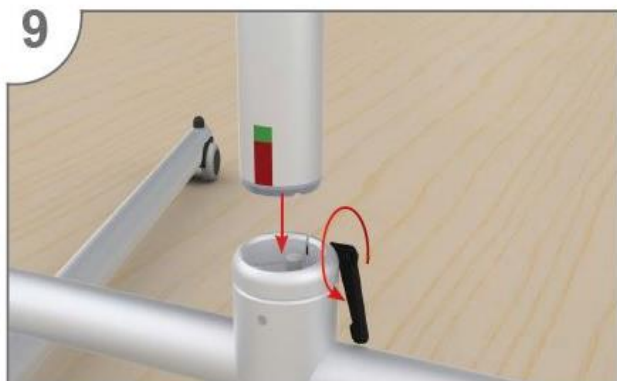

Nimi: FS-TeleLock QuickPack

Mudeli number: #17.1052

Juhendi ID: #00.535_G

Nimi: FS-TeleLock QuickPack

Mudeli number: #17.1052

Juhendi ID: #00.535_G

Tähelepanu!

Palun eemalde seade enne statiivi korrigeerimist!