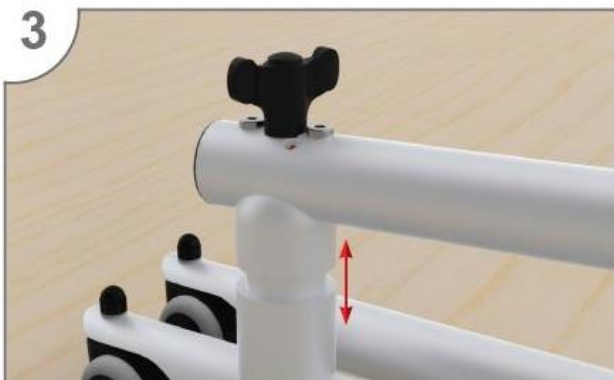

Nimi: FS-TeleLock QuickPack

Mudeli number: #17.1052

Juhendi ID: #00.535_G

Nimi: FS-TeleLock QuickPack

Mudeli number: #17.1052

Juhendi ID: #00.535_G

Tähelepanu!

Palun eemalde seade enne statiivi korrigeerimist!